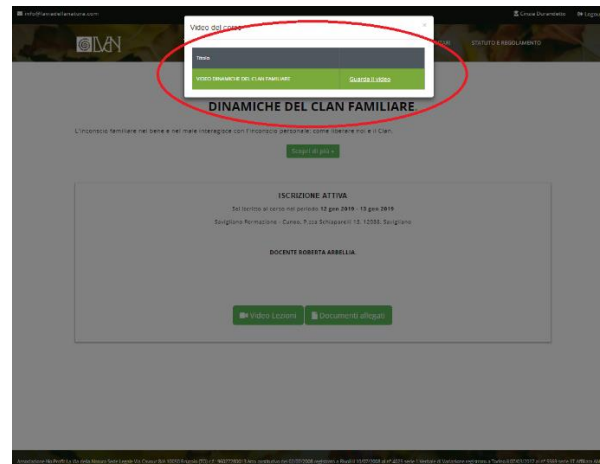

9. Dopo circa una settimana dal corso in aula, nella stessa pagina, sarà visibile anche il bottone verde per visualizzare **la videoregistrazione delle lezioni**.

In caso si segua un corso interamente online tutto il materiale compresa la videoregistrazione sarà disponibile insieme tramite accesso consentito dalla Segreteria.

ATTENZIONE: Il materiale e le videoregistrazioni rimarranno a disposizione fino a quando si sarà soci LVN in regola con l'adesione annuale associativa

ATTENZIONE: Dopo aver sostenuto l'esame del corso il materiale non sarà più in prima pagina sotto il titolo "le mie iscrizioni" ma nella pagina "libretto dello studente"