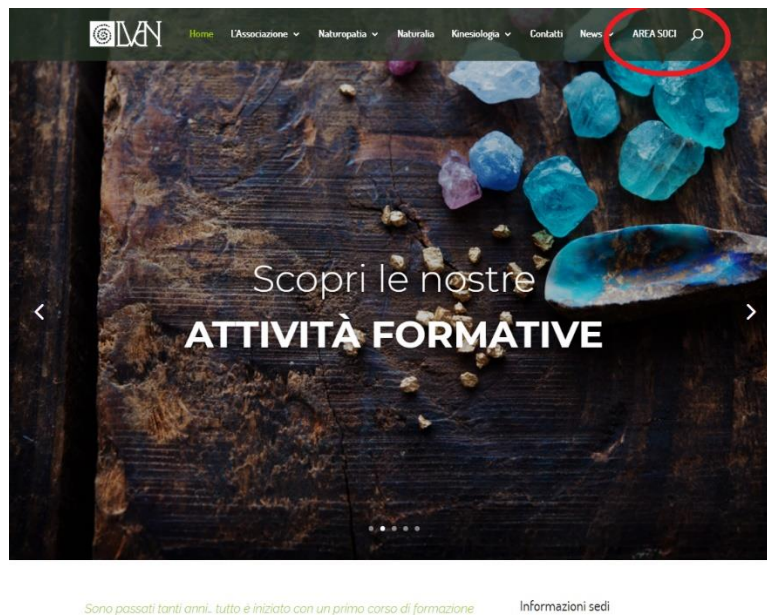

PROCEDURA ACCESSO AL MATERIALE DEI CORSI

1. Andare sul sito LVDN www.laviadellanatura.com
2. Accedere all'[Area Soci](#), sul sito in alto a destra, se tramite cellulare in fondo al menù

3. Inserire le proprie credenziali **username e password** create al momento dell'inserimento dei propri dati per effettuare l'adesione LVDN

4. Si aprirà una nuova pagina della piattaforma dal titolo "**le mie iscrizioni**"

Ciao Cinzia!

LE TUE ISCRIZIONI.

NATUROPATIA DI RELAZIONE					
	Iscrizione completa	Lezioni Trascorse	Lezioni a cui hai partecipato	Lezioni Totali	
DINAMICHE DEL CLAN FAMILIARE	✓	0	0	0	Esegui il test!
DETTAGLI					