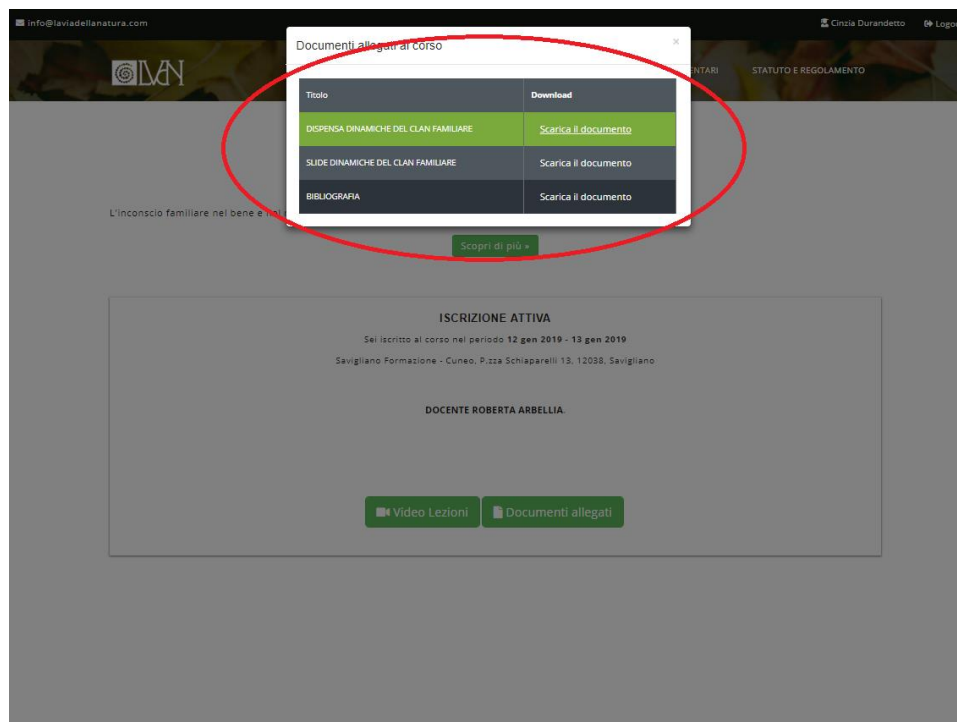

8. Selezionando quest'ultimo bottone si avrà **accesso al materiale didattico** (per chi ha versato la cauzione l'accesso è già disponibile a partire da due giorni prima del corso, per chi non ha versato la cauzione è disponibile al momento del perfezionamento dell'iscrizione al corso in aula).