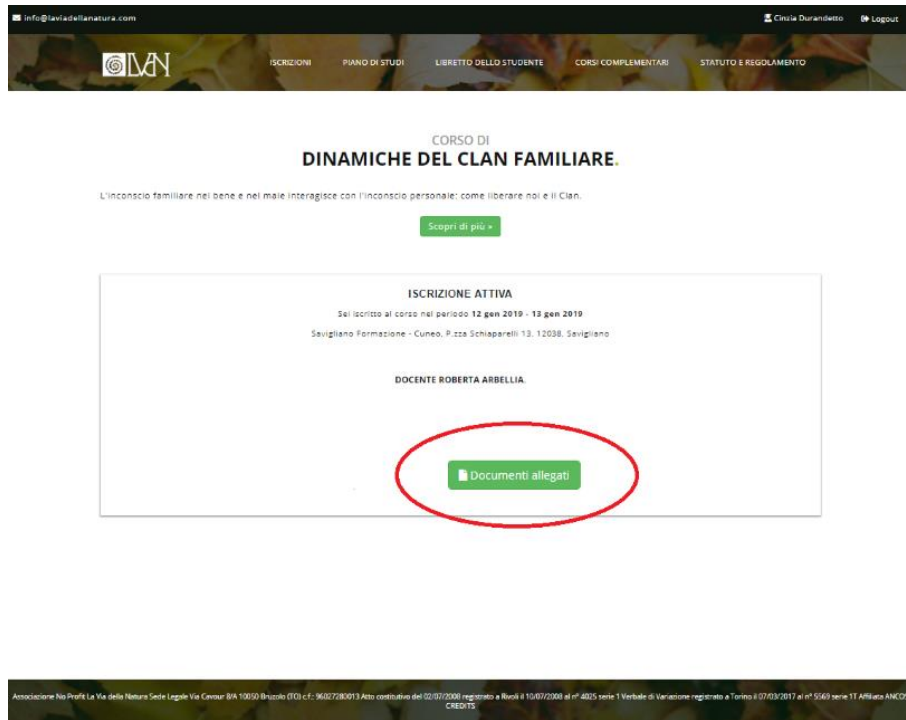

* Per richiedere l'accesso al materiale didattico prima delle lezioni [contatta la segreteria](#) [PIANO DI STUDI COMPLETO](#)

5. Subito sotto sarà visibile il **titolo corso** a cui ci si è pre-iscritti o a cui si è partecipato

Ciao Cinzia!

LE TUE ISCRIZIONI.

NATUROPATIA DI RELAZIONE					
	Iscrizione completa	Lezioni Trascorse	Lezioni a cui hai partecipato	Lezioni Totali	
DINAMICHE DEL CLAN FAMILIARE	✓	0	0	0	Esegui il test!
DETTAGLI					

* Per richiedere l'accesso al materiale didattico prima delle lezioni [contatta la segreteria](#) [PIANO DI STUDI COMPLETO](#)

6. sotto al titolo del corso **clickare il bottone verde "dettagli"**

7. All'apertura di una seconda pagina internet con un **nuovo bottone verde "Documenti allegati"**.