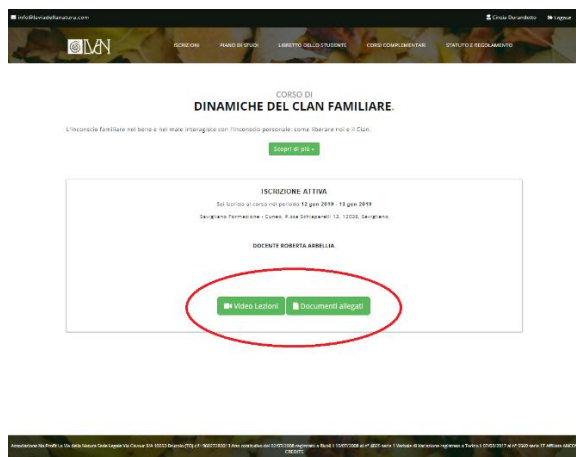

9. Dopo circa una settimana dal corso in aula, nella stessa pagina, sarà visibile anche il bottone verde per visualizzare **la videoregistrazione delle lezioni**.

In caso si segua un corso interamente online tutto il materiale compresa la videoregistrazione sarà disponibile insieme tramite accesso consentito dalla Segreteria.

ATTENZIONE: Il materiale e le videoregistrazioni rimarranno a disposizione fino a quando si sarà soci LVN in regola con l'adesione annuale associativa

ATTENZIONE: Dopo aver sostenuto l'esame del corso il materiale non sarà più in prima pagina sotto il titolo "le mie iscrizioni" ma nella pagina "libretto dello studente"